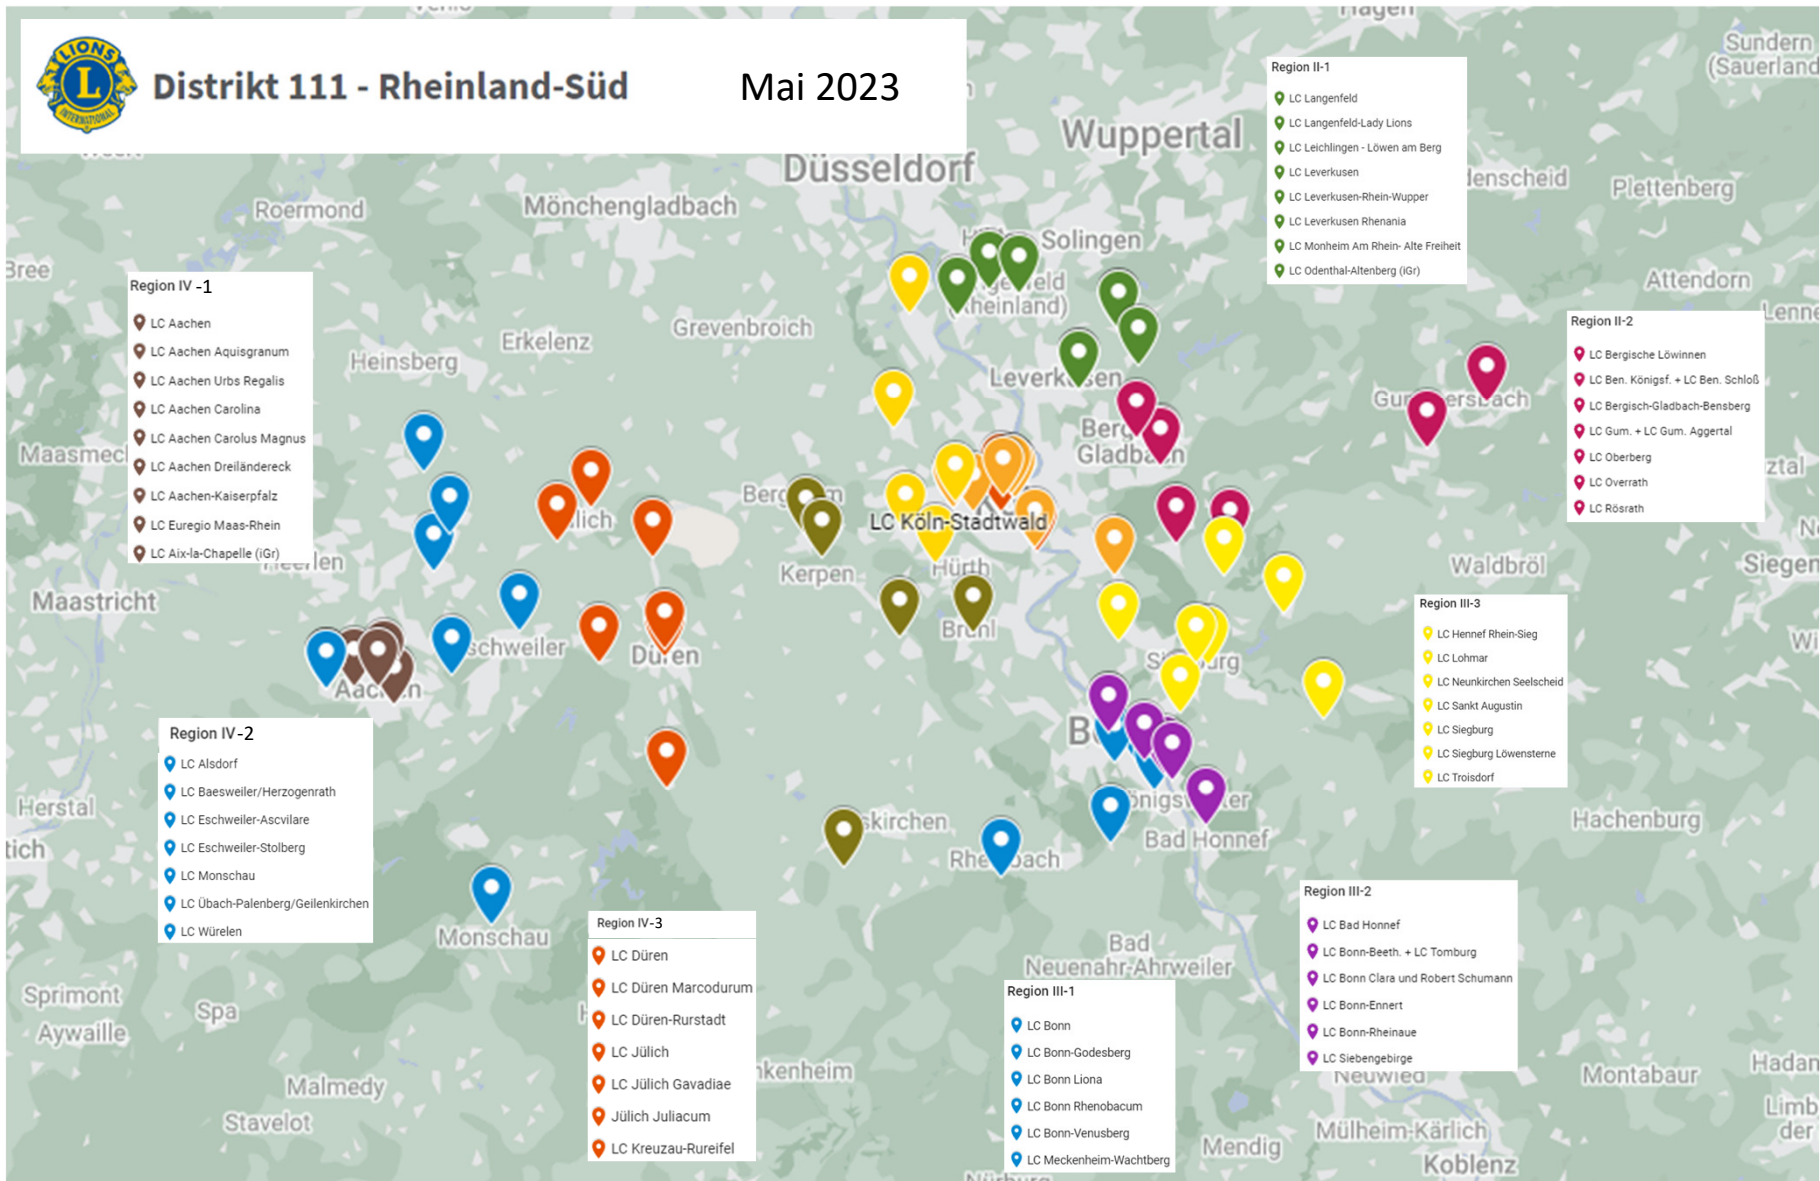

# Distrikt 111 - Rheinland-Süd

## Mai 2023

- Region IV-1**
- LC Aachen
  - LC Aachen Aquisgranum
  - LC Aachen Urbs Regalis
  - LC Aachen Carolina
  - LC Aachen Carolus Magnus
  - LC Aachen Dreiländereck
  - LC Aachen-Kaiserpfalz
  - LC Euregio Maas-Rhein
  - LC Aix-la-Chapelle (IG)

- Region III-1**
- LC Bonn
  - LC Bonn-Godesberg
  - LC Bonn Liona
  - LC Bonn Rhenobacum
  - LC Bonn-Venusberg
  - LC Meckenheim-Wachtberg

- Region II-1**
- LC Langenfeld
  - LC Langenfeld-Lady Lions
  - LC Leichlingen - Löwen am Berg
  - LC Leverkusen
  - LC Leverkusen-Rhein-Wupper
  - LC Leverkusen Rhenania
  - LC Monheim Am Rhein- Alte Freiheit
  - LC Odenthal-Altenberg (IG)

- Region II-2**
- LC Bergische Löwinnen
  - LC Ben. Königsf. + LC Ben. Schloß
  - LC Bergisch-Gladbach-Bensberg
  - LC Gum. + LC Gum. Aggertal
  - LC Oberberg
  - LC Overrath
  - LC Rösrath

- Region III-3**
- LC Hennef Rhein-Sieg
  - LC Lohmar
  - LC Neunkirchen Seelscheid
  - LC Sankt Augustin
  - LC Siegburg
  - LC Siegburg Löwensterne
  - LC Troisdorf